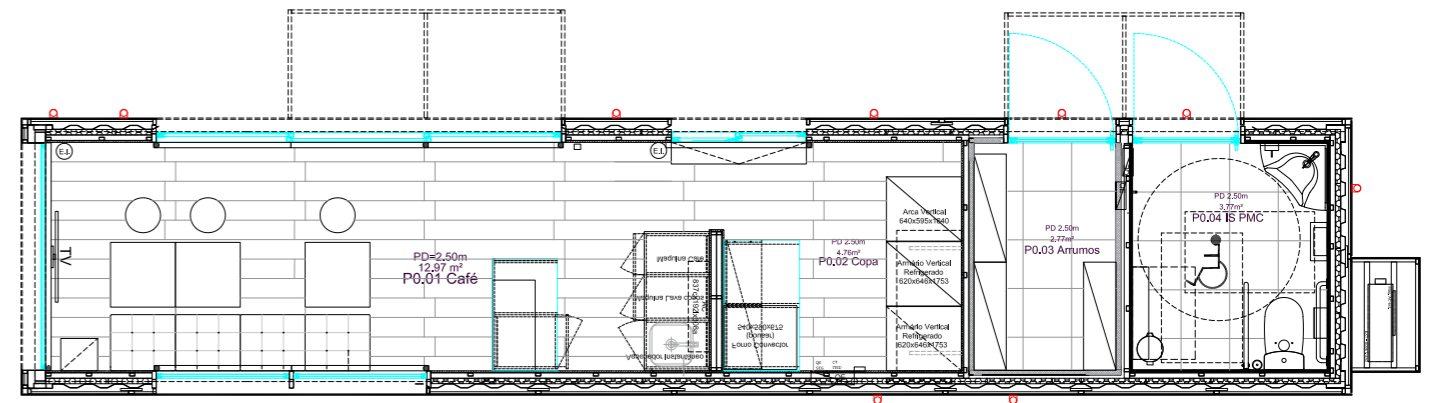

PROJEÇÃO AMBIENTE

/exterior Posição A

Sustentabilidade . Inovação . Design
Moderno . Autenticidade . Tradição .
Ar Livre