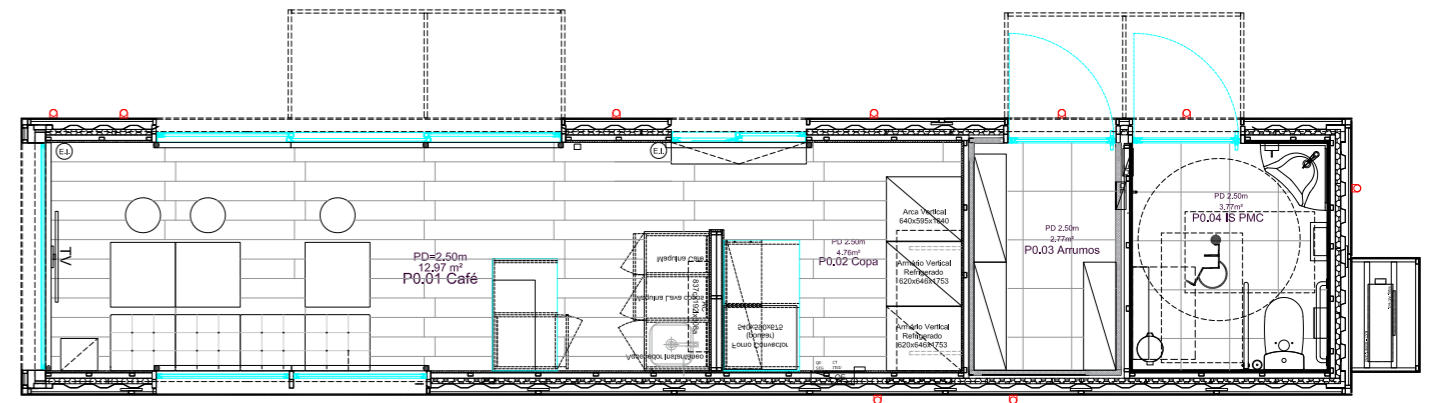

PROJEÇÃO AMBIENTE

/planta

A Cafeteria é um projeto inovador que destaca a fusão entre um café com copa, arrumos e uma WC. Cada detalhe foi cuidadosamente planejado para oferecer uma experiência que conjuga funcionalidade e modernidade. O ambiente contemporâneo da copa e as comodidades do WC evidenciam o compromisso do projeto em proporcionar conveniência e eficiência aos visitantes.

/exterior Posição B2

CAFETARIA + INSTALAÇÃO SANITÁRIA

/interior

Sustentabilidade . Inovação . Design
Moderno . Autenticidade . Tradição
. Ar Livre

CAFETARIA

/interior

CAFETARIA

/interior

/interior

INSTALAÇÃO SANITÁRIA

/interior

urbow
BY GRUPO mG
módulo geométrico