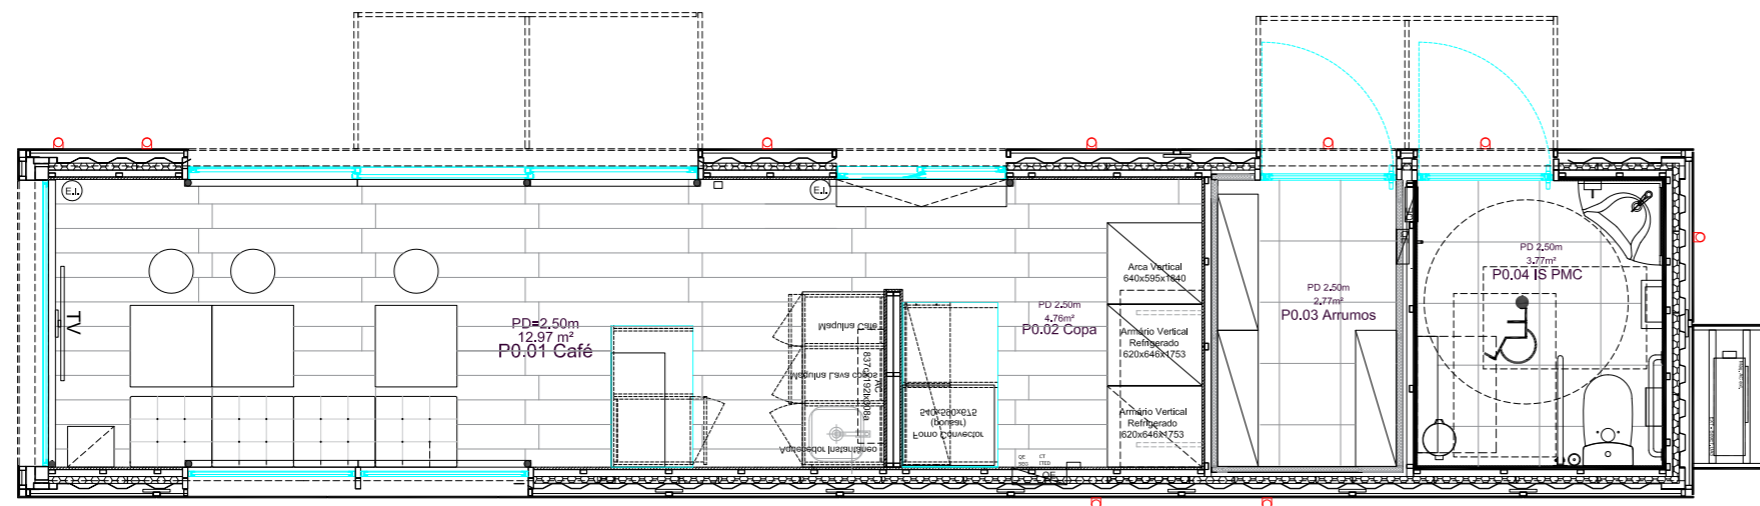

2XCAFETARIA+INSTALAÇÃO SANITÁRIA 40'

Figueira da Foz

01

02

conceito . p4

exterior . p6

2XCAFETARIA + INSTALAÇÃO SANITÁRIA

projeto 2026

Figueira da Foz, Portugal

A Cafeteria/Copa/Arrumos com WC representa uma abordagem inovadora para o setor de café. É instalado em contentores marítimos, incorpora tecnologias avançadas para oferecer uma experiência moderna aos clientes. A localização estratégica, torna a Cafeteria um destino atraente para residentes locais e turistas.

PROJEÇÃO AMBIENTE

/planta

A Cafeteria é um projeto inovador que destaca a fusão entre um café com copa, arrumos e uma WC. Cada detalhe foi cuidadosamente planejado para oferecer uma experiência que conjuga funcionalidade e modernidade. O ambiente contemporâneo da copa e as comodidades do WC evidenciam o compromisso do projeto em proporcionar conveniência e eficiência aos visitantes.