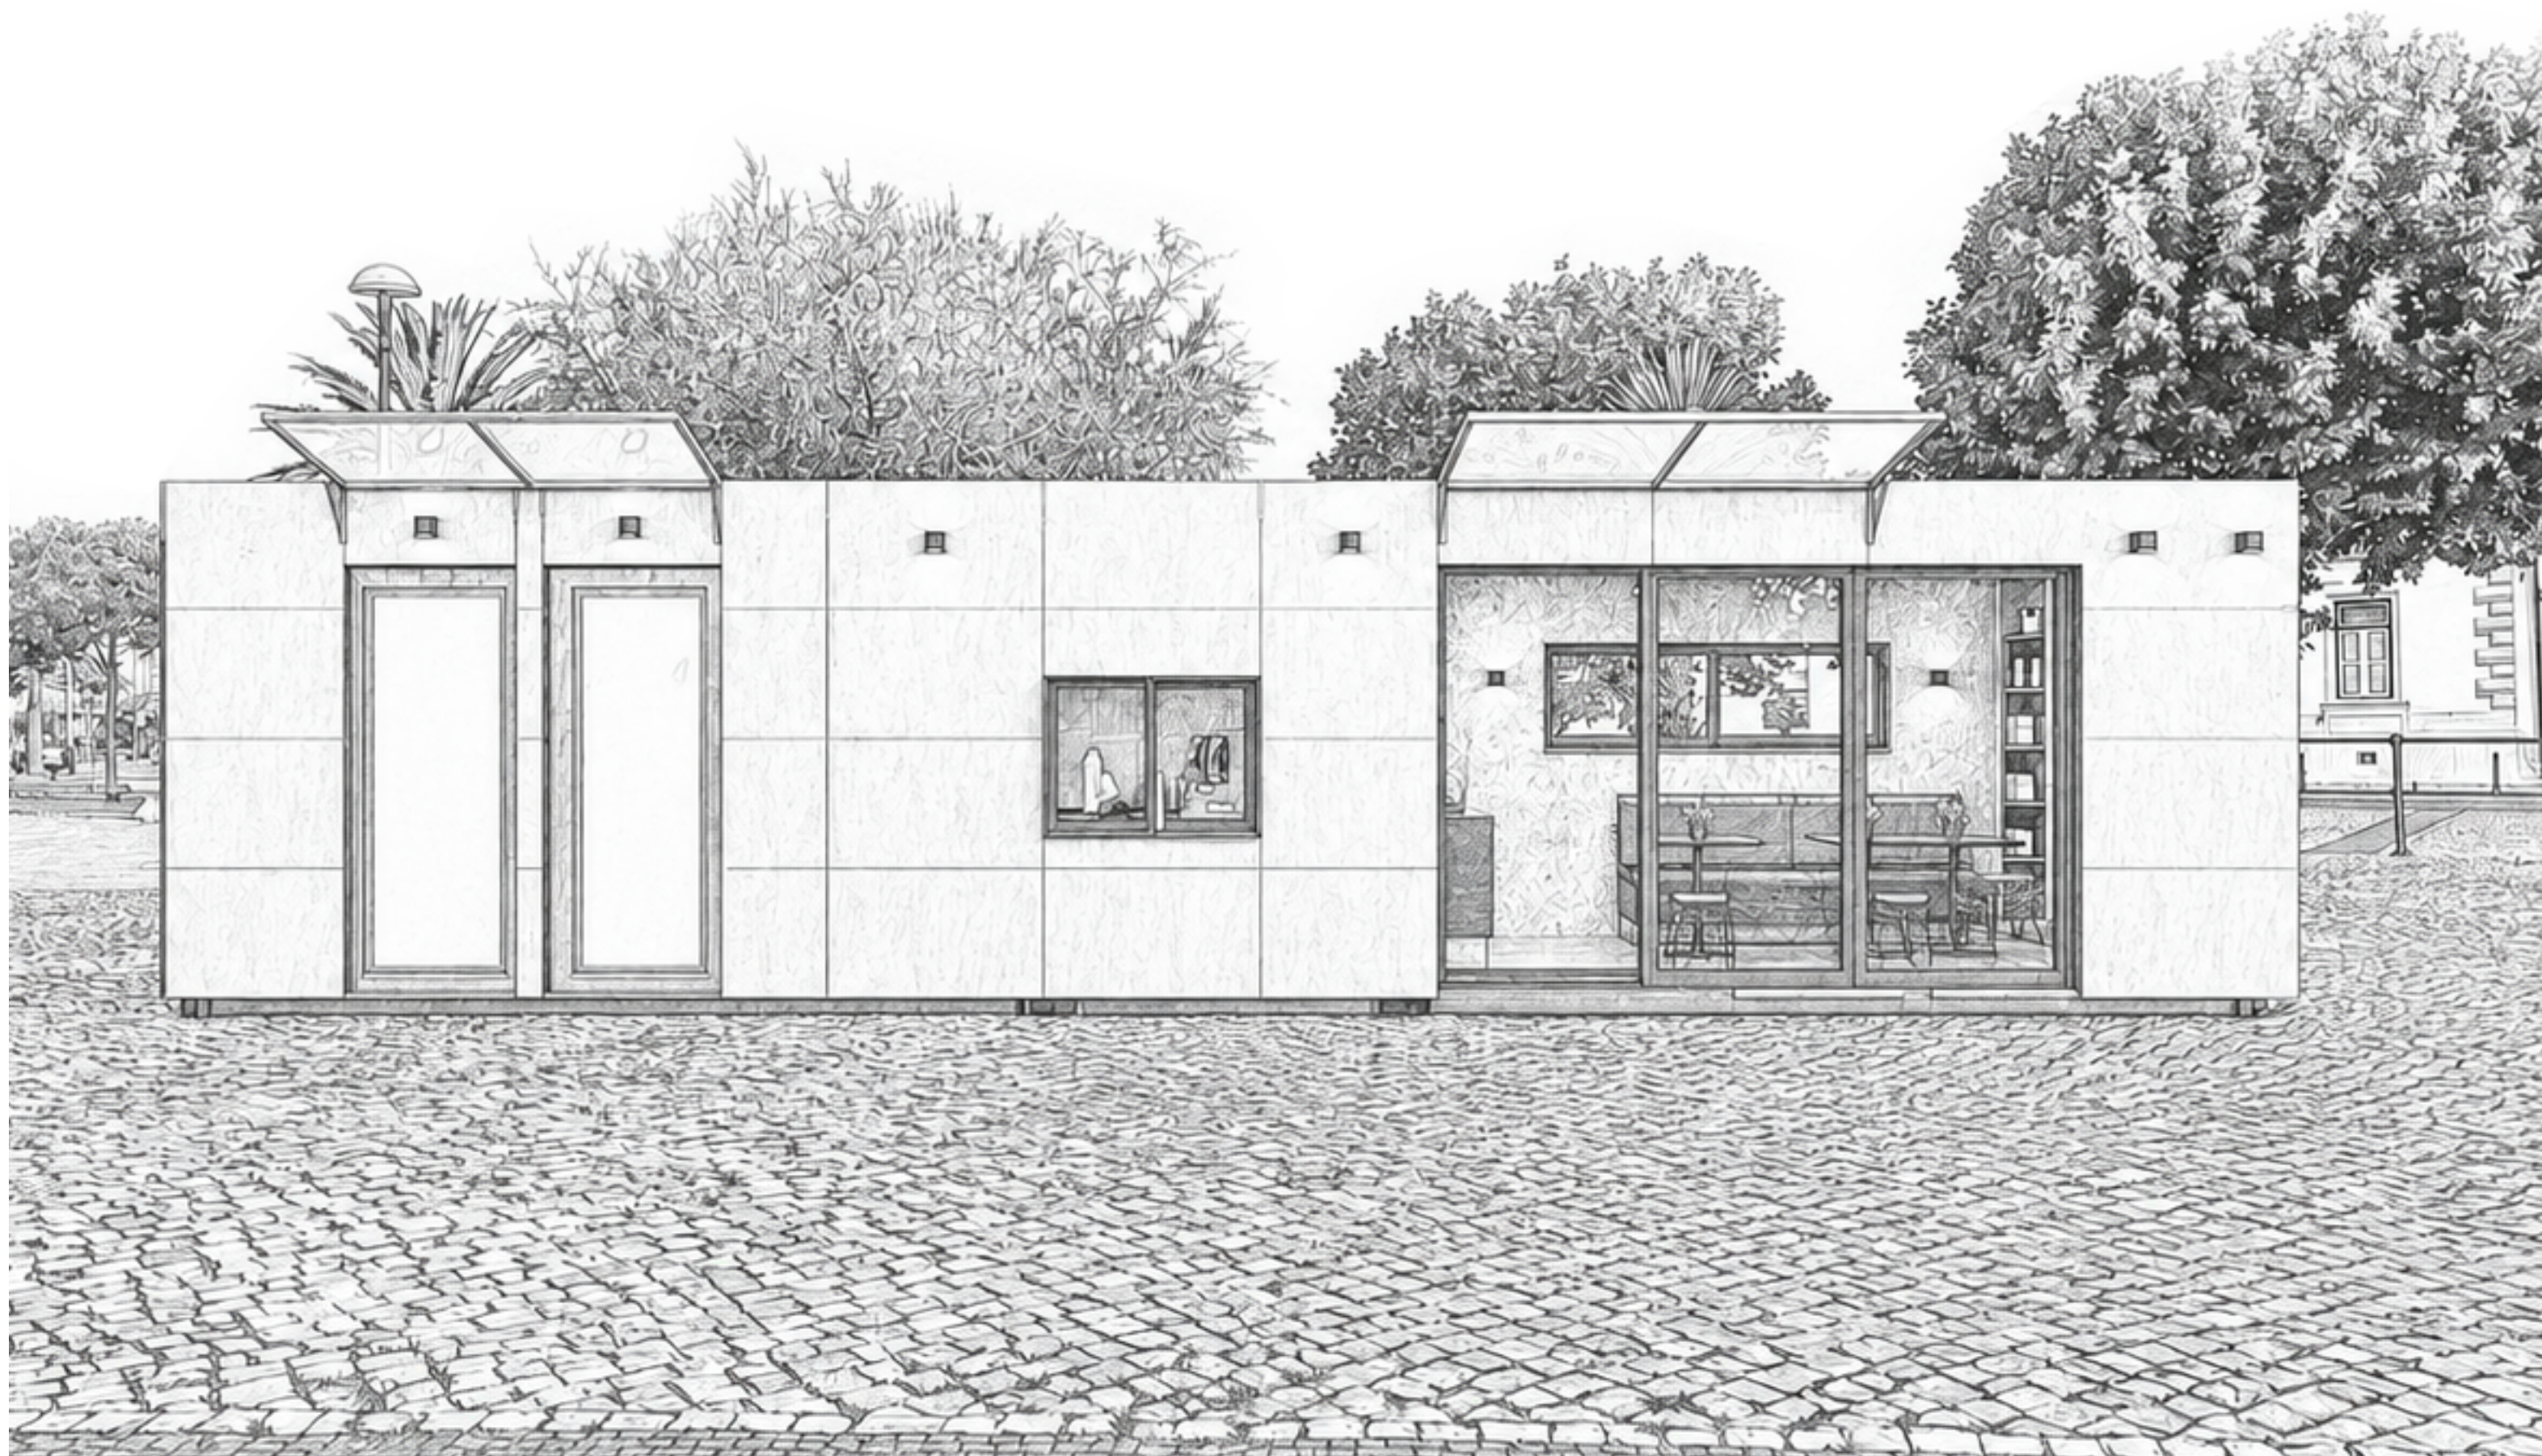

2XCAFETARIA+INSTALAÇÃO SANITÁRIA 40'

Figueira da Foz

01

02

conceito . p4

exterior . p6

2XCAFETARIA + INSTALAÇÃO SANITÁRIA

projeto 2026

Figueira da Foz, Portugal

A Cafeteria/Copa/Arrumos com WC representa uma abordagem inovadora para o setor de café. É instalado em contentores marítimos, incorpora tecnologias avançadas para oferecer uma experiência moderna aos clientes. A localização estratégica, torna a Cafeteria um destino atraente para residentes locais e turistas.

PROJEÇÃO AMBIENTE

/planta

A Cafeteria é um projeto inovador que destaca a fusão entre um café com copa, arrumos e uma WC. Cada detalhe foi cuidadosamente planejado para oferecer uma experiência que conjuga funcionalidade e modernidade. O ambiente contemporâneo da copa e as comodidades do WC evidenciam o compromisso do projeto em proporcionar conveniência e eficiência aos visitantes.

/exterior Posição B2

CAFETARIA + INSTALAÇÃO SANITÁRIA

/interior

Sustentabilidade . Inovação . Design
Moderno . Autenticidade . Tradição
. Ar Livre

CAFETARIA

/interior

CAFETARIA

/interior