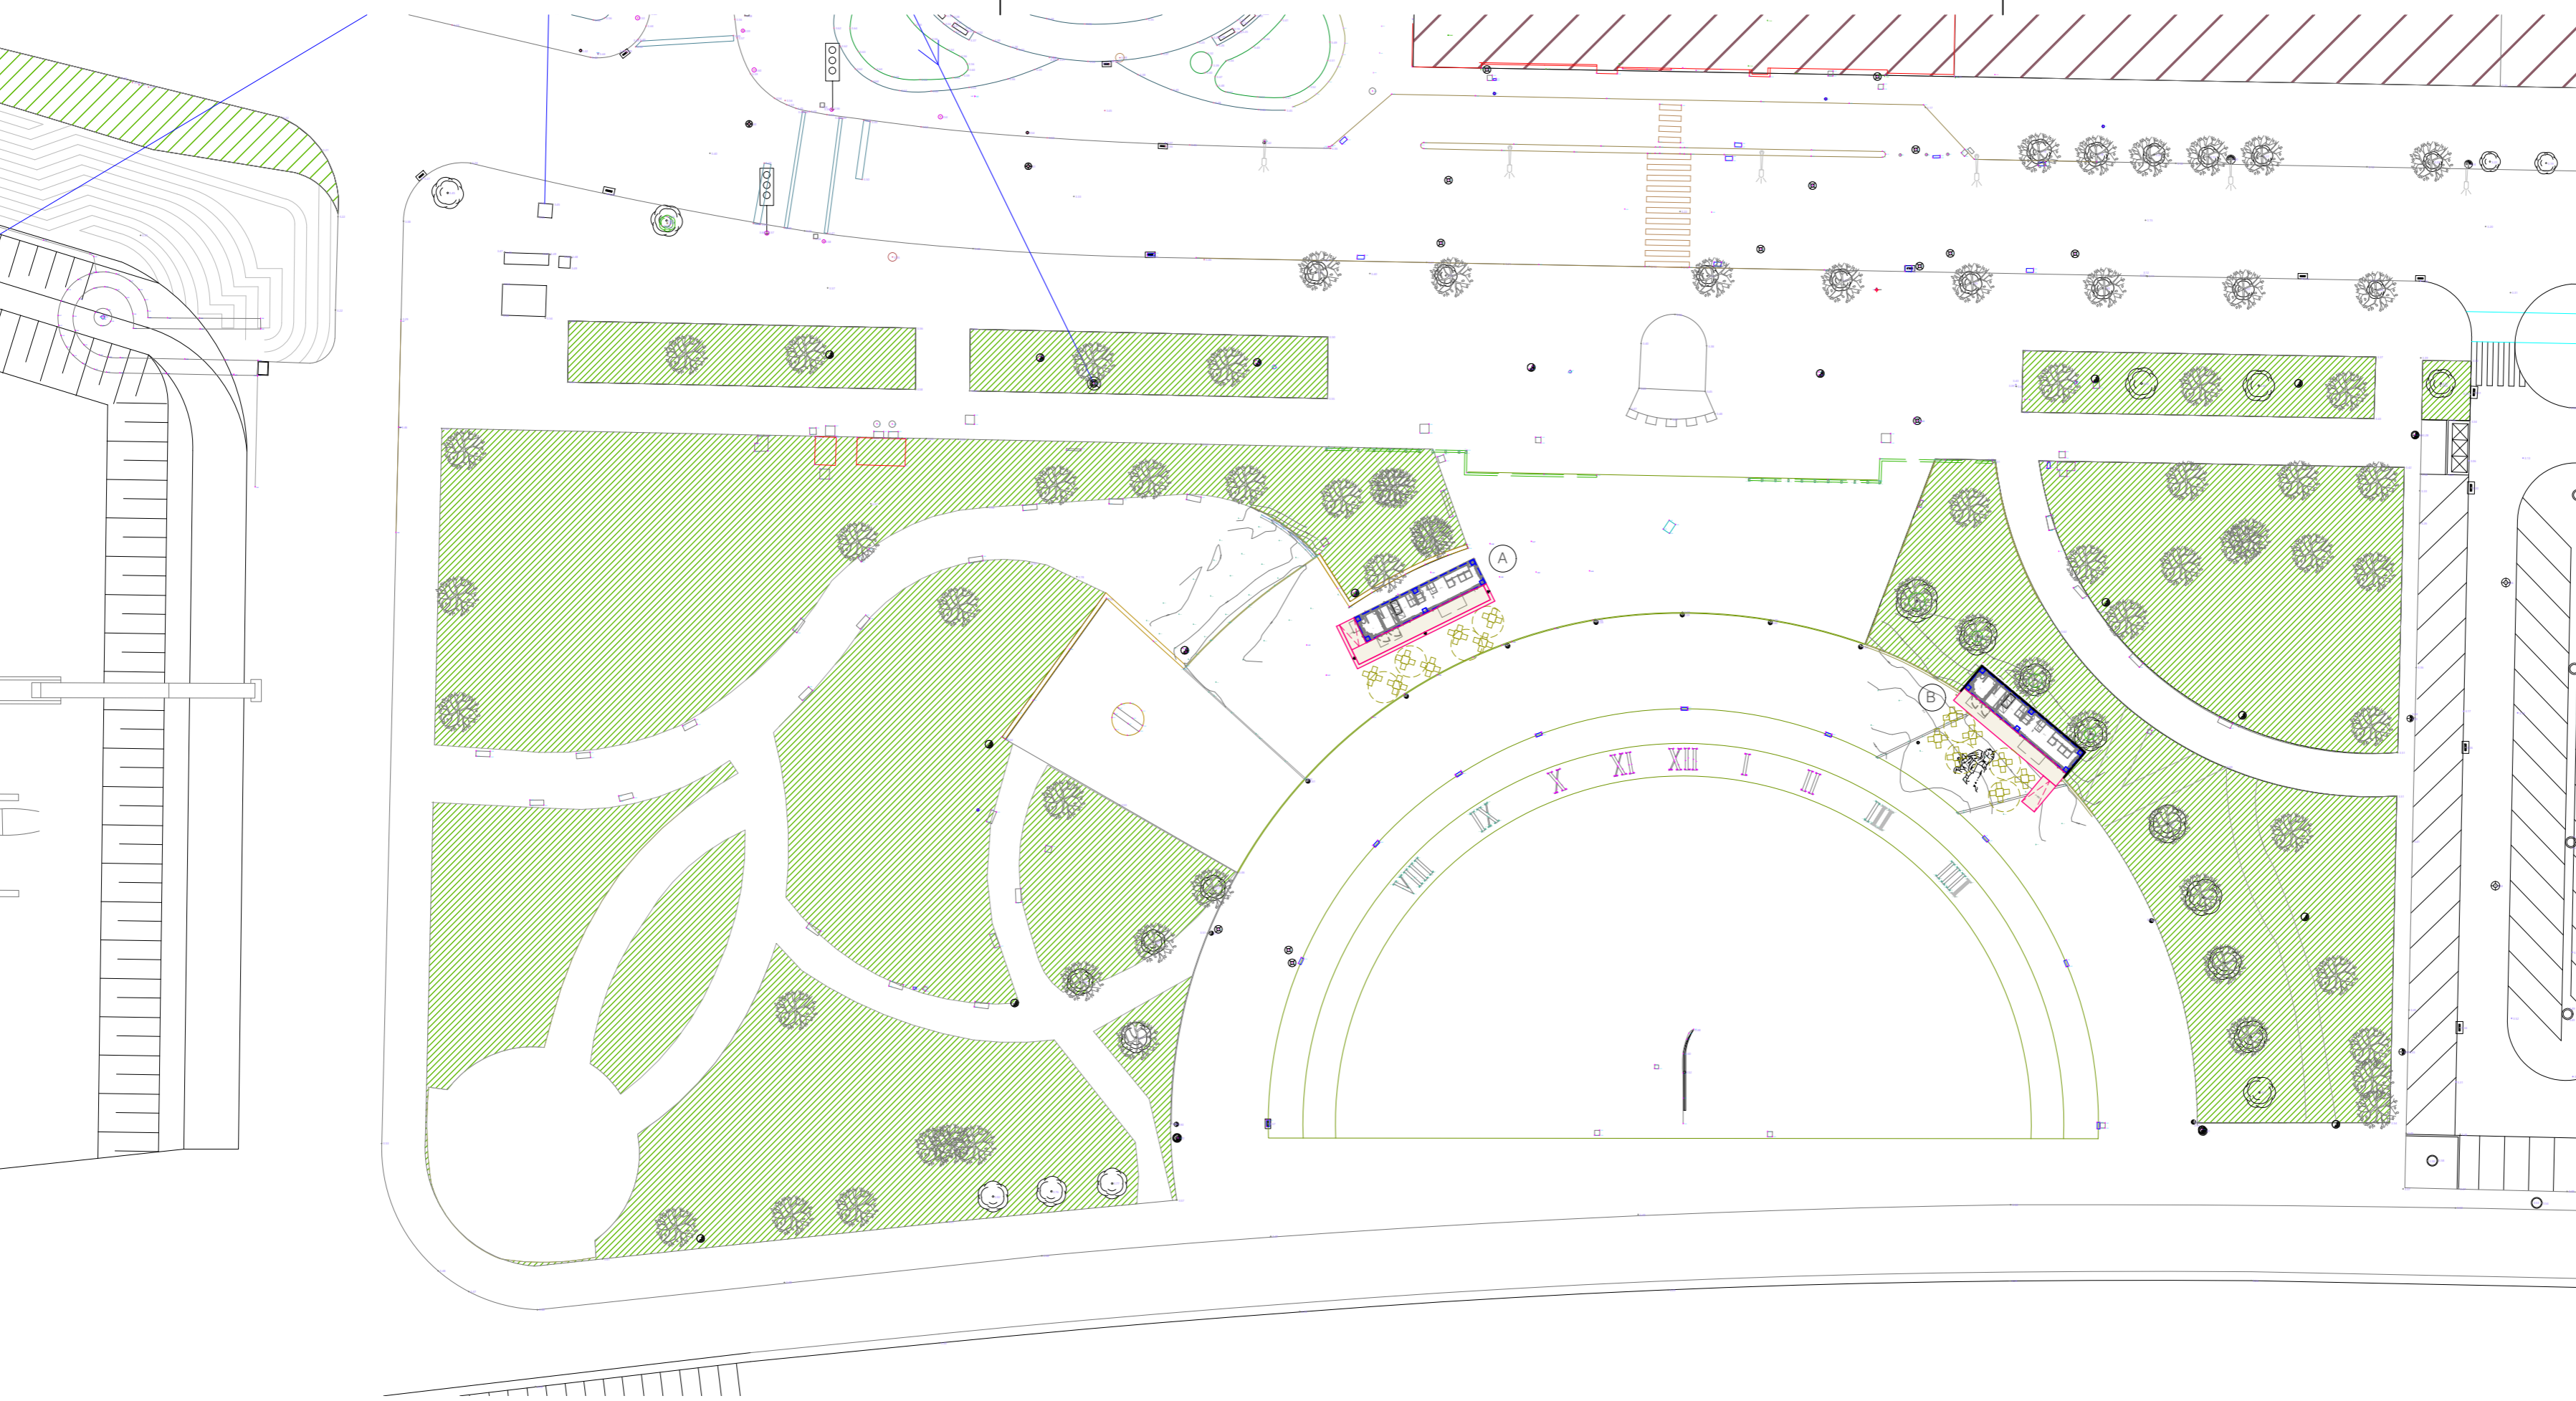

- (A) (B) Cafetarias a instalar
- ⊕ Mesas e cadeiras de esplanada
- ☼ Guarda-sol
- Deck a instalar para garantir as acessibilidades

Projeto:
Cafetaria – Praça da Europa

Freguesia:
São Julião

Localização:
Praça da Europa

Observações

Descrição:
PLANO GERAL

Especialidade:

Fase:

Data:
MAIO 2026

Revisão:
R3

Data da Revisão:
19/05/2026

Ficheiro:
26_SIL-04_PGL_R03.dwg

Escala:
1/500

Número do Desenho:

01

Departamento de Ambiente e Obras Municipais-DAOM
Divisão de Estudos e Projetos-DEP

Projetou:
Desenhou:
Levantou:

Câmara Municipal de Figueira da Foz
Avenida Saraiva de Carvalho
3084-501 Figueira da Foz
233403300